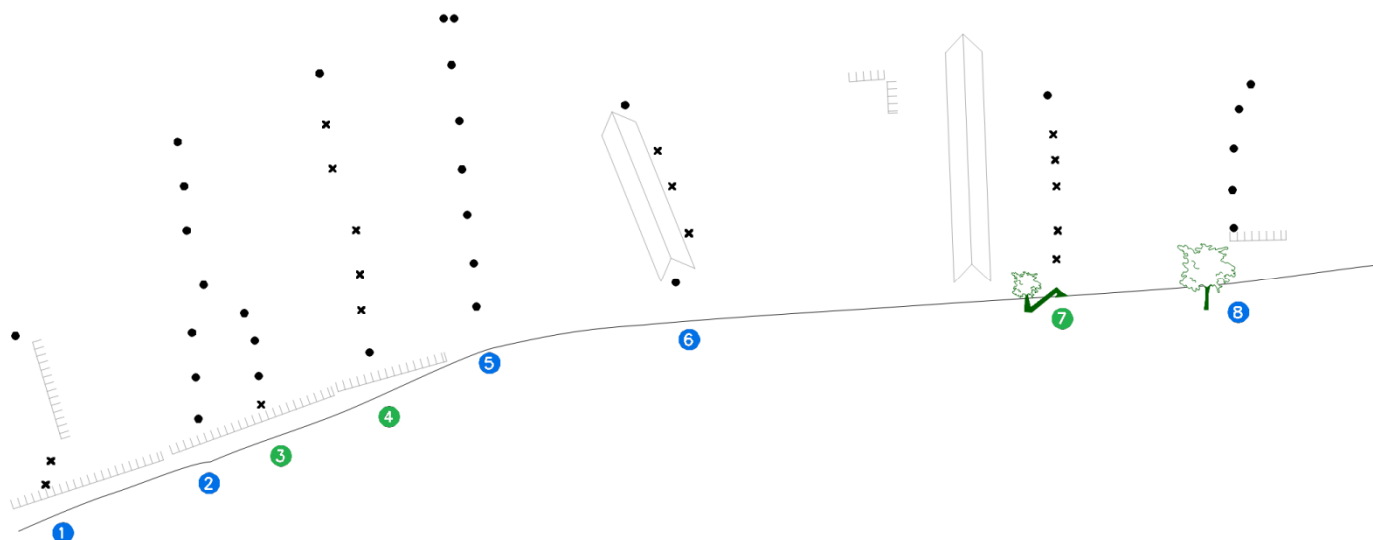

Falésia de Cima

1) Tarana 7b

Felipe Dallorto e Rodrigo Tadeu "Liol", 22/10/2010
Necessita proteções móveis médias: Camalot . 75 ao 3

2) Ilusões Alheias 7a

Felipe Dallorto e Flavia dos Anjos, 09/03/2011
Variante da Doce Ilusão, deve-se seguir até o final da mesma.

3) Doce Ilusão 8a

Bernardo Monteiro, Felipe Dallorto e Claudney Neves, 25/10/2009
Segue até o 8º grampo.

4) Pitú 8a

Felipe Dallorto, Guilherme Taboada "Grilo" e Flavia dos Anjos,
27/02/2011

5) Cavaleiro Branco 7b