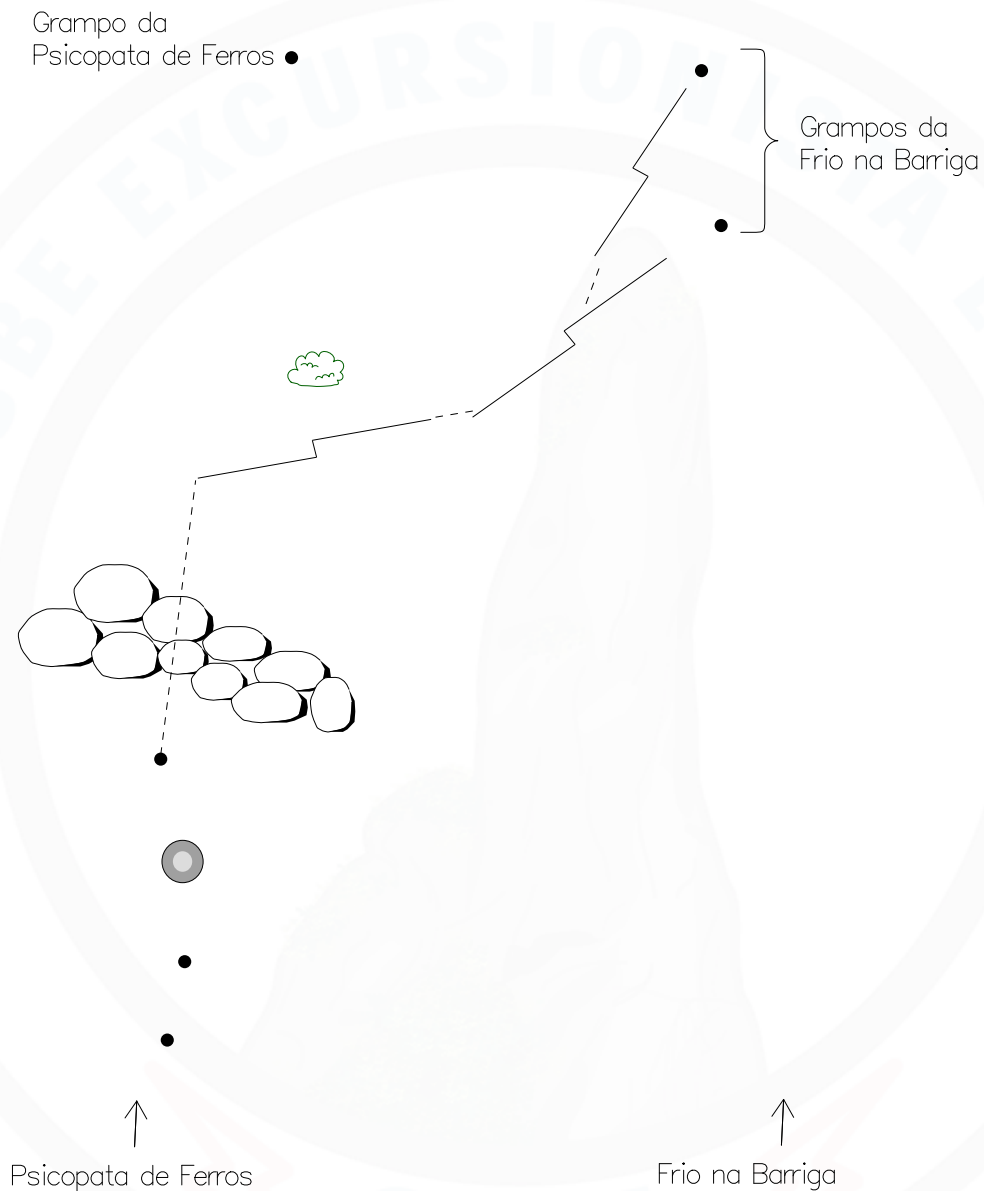

Caçadora de Micuim, Variante – III – E1 D1 – 35m  
Vale do Roncador (Face Nordeste) – Ferros–MG  
2014 – Claudney Neves e Karla Paiva  
Equipamento: friends e nuts pequenos e micros

Produzido por Claudney Neves  
Utilizando o CroquiLab