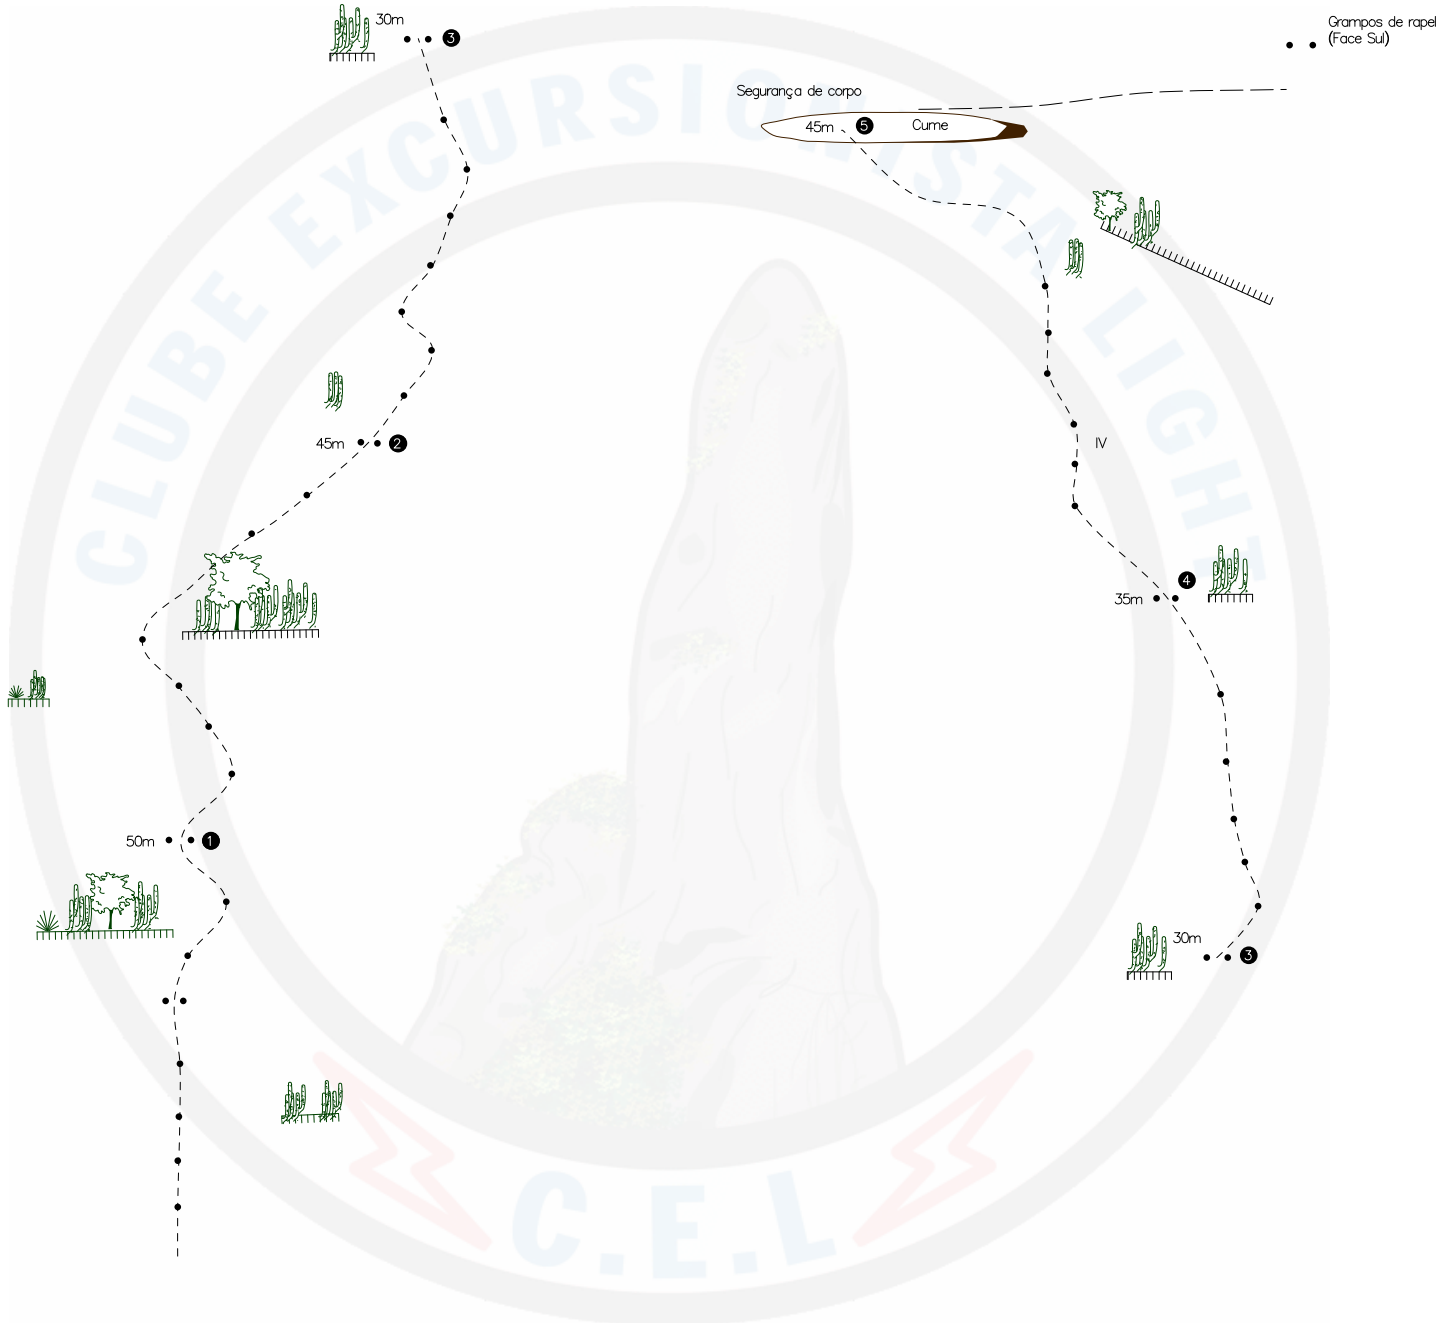

Moby Dick – 3º IV – E1 D1 – 205 m
 Morro do Morcego (Face Norte) – Jururuba – Niterói
 2005 – Theotônio da Silva Conceição, Elenita C. Soares,
 Sílvia Noronha, Guilherme, Marcelo Chagas, Márcia Valeria,
 Hernande Carlo, Bárbara Silva e Cristina Alencar
 Equipamento: 9 costuras, mosquetões avulsos e fitas

  
 Pequeno bosque em uma enseada

Produzido por Claudney Neves
 Utilizando o CroquiLab